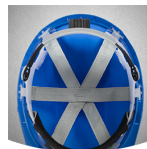

AJUSCO CHINSTRAP

AJUSCOWS

取り外し可能な4点式チンストラップ、6点式テキスタイルハーネス、通気性ABSヘルメットシェル、ホイールラチェット付き軽量安全ヘルメット

AJUSCO CHINSTRAP セーフティヘルメットは、頑丈で軽量なプロテクションを提供します。通気性のあるABSヘルメットシェル、ソフトラバープロテクター付きの取り外し可能な4点式チンストラップ、快適な6点式テキスタイルハーネス、ヘッドバンドを調整するホイールラチェットを装備しています。聴覚保護用のETOSHA IIイヤーマフに対応。

- 快適な6点式テキスタイルハーネス
- 取り外し可能な4点式テキスタイル製チンストラップ（ソフトラバー製チンガード付き）
- 調整しやすいホイールラチェット
- ベンチレーション付きABSシェル
- 30mmスロット
- 重量: 357g
- 反射ステッカー付属
- 着脱式イヤーマフ Etosha II 対応

シェル	ABS (アクリロニトリル#ブタジエン#スチレン)
ヘッドバンド	ポリエチレン
メインベルト	ポリエステル
ラチェット	ポリエチレン
吸汗剤	ポリエステル/EVA
サイズ範囲	EU UNI
サンプル重量	0.482 kg
規範	ANSI/ISEA Z89.1-14 (R2019) for Helmet EN 397:2012+A1:2012

簡単な調整

背面のホイールラチェットにより、ヘルメットのフィット感を簡単に調整することができます。

確実な装着感

6点式ハーネス、人間工学に基づいて設計されたシェル、調節可能なストラップにより、安全な装着感を提供するヘルメットです。

産業分野:

産業分野, 石油#ガス, 建設, ロジスティクス, 鋳業, ケミカル

YEL

WHT